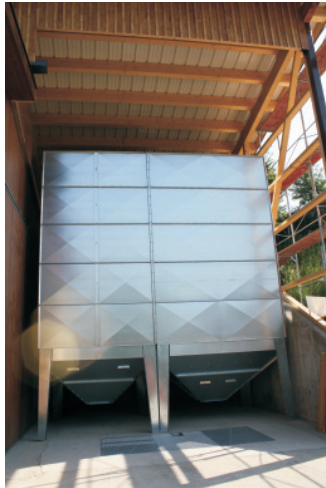

Flachwandsilo

Flachwandsilo

Blech verzinkt

Trichter 42 - 70°

Trichter 40° für Getreide

Trichter 60° für Soja

Auslaufhöhe 200 mm

Auslaufgröße 40° 100x 100

Auslaufgröße 60° 250 x 250

Maße:

lieferbar von 1250 x 1250
bis 3000 x 3000 mm

Ley - Maschinen

A - 5211 Friedburg - Lengau - OÖ
Lengau Gewerbestraße 12
Tel. (BRD 0043) 07746 / 3626
Fax. (BRD 0043) 07746 / 3626 - 15
eMail: office@ley-getreidetechnik.at
home: www.ley-getreidetechnik.at